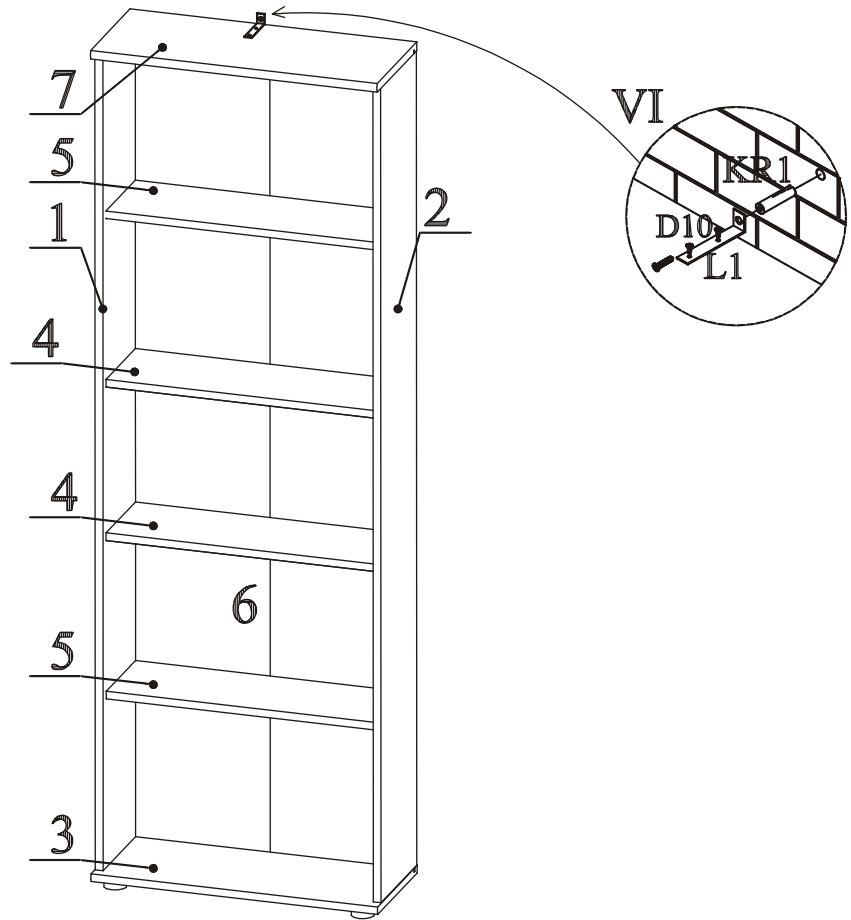

RG DINO

DI-08

40 MIN

0 mm 10 20 30 40 50 60

B5 ILOŚĆ 4 Ø15x12	L1 ILOŚĆ 1	B4 ILOŚĆ 4 Ø5x13	A1 MENGE 16 Ø8x36	G7 ILOŚĆ 8	B11 ILOŚĆ 4 Ø7x50	G4 MENGE 4
G2 MENGE 1	S1 ILOŚĆ 12	KR1 ILOŚĆ 1	D10 ILOŚĆ 2 Ø3,5x13	G5 ILOŚĆ 4	G7 ILOŚĆ 8	
B3 ILOŚĆ 10 Ø1,4x25	I11 ILOŚĆ 4 Ø45	D11 ILOŚĆ 4 Ø3,5x25				

RG DINO

DI-08

I

II

III

IV

V