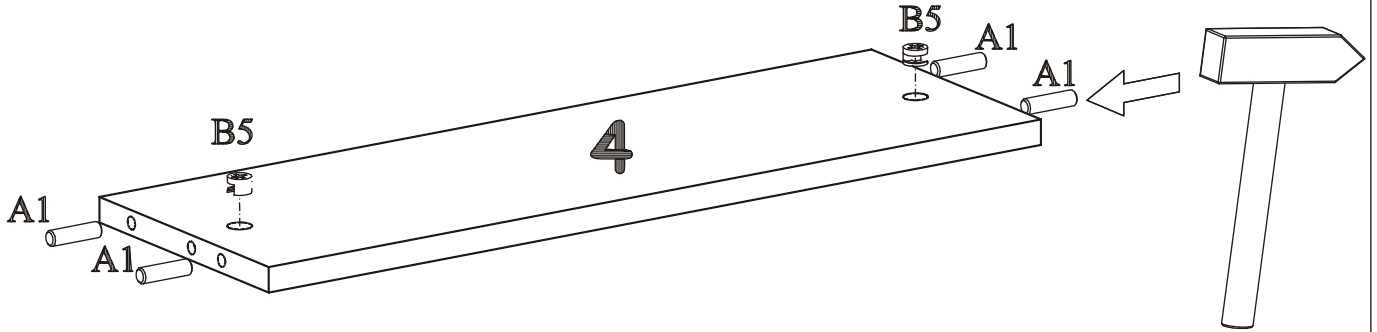

RG DINO

DI-08

I

II

III

IV

V