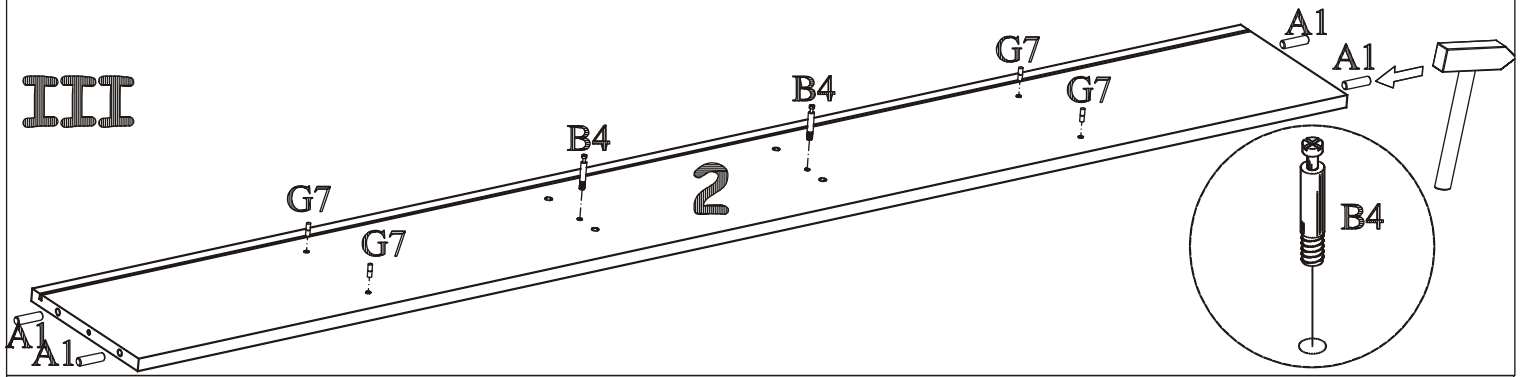

RG DINO

DI-08

I

II

III

IV

V