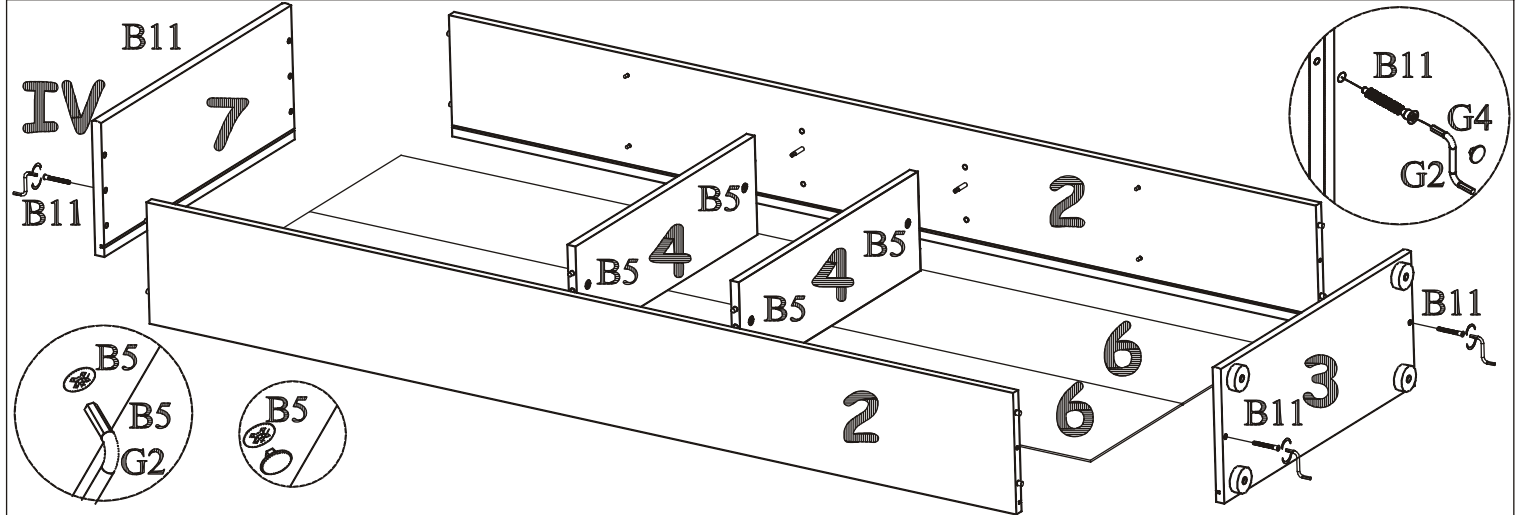

RG DINO

DI-08

I

II

III

IV

V