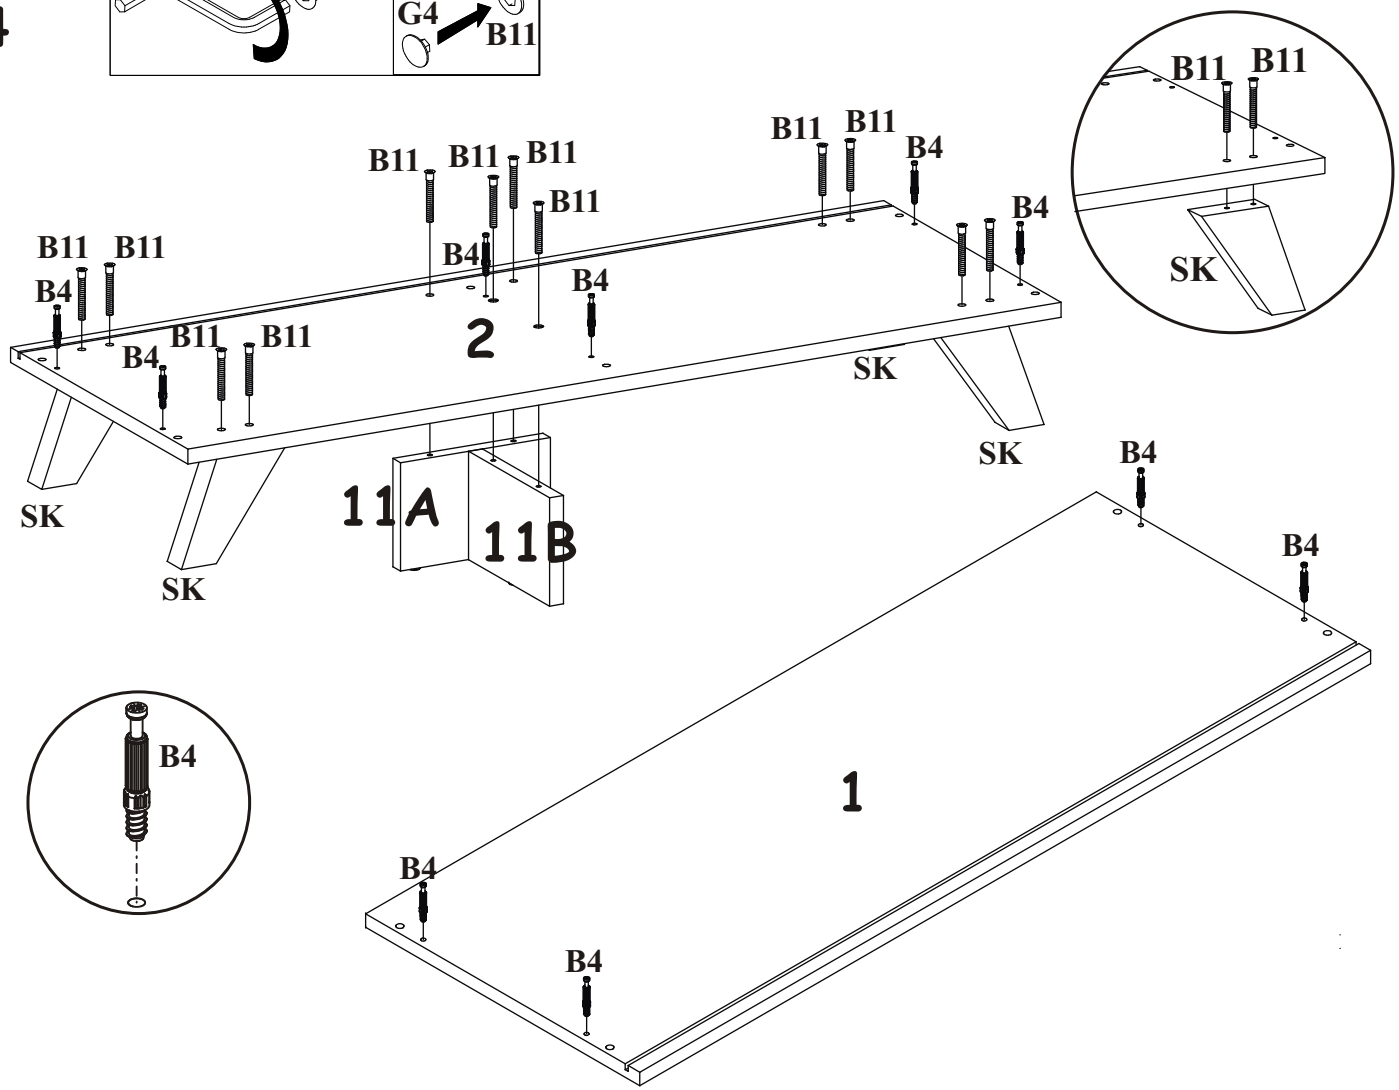

90 min

THIN 27_THWSN

A1 x16  ø8x36	B4 x16 	B5 x16  Ø15x12	G5 x16 	B11 x14  Ø7x50	G4 x14 
E21 x4 Ø35  H=0	E2 x4  H=0	D10 x18  USØ3,5x13	E30 x4  H=0	E4 x4  H=2	G7 x8 
S1 x16 	G16 x10 	UP13 x10  UPØ3x16	SK x4  H=120	I2 x3 	OD1 x4 
LED X2 	L1 x1 	KR1 x1 	G2 x1 		

1

2

3

4

5

6

7

8

9

10

11

12