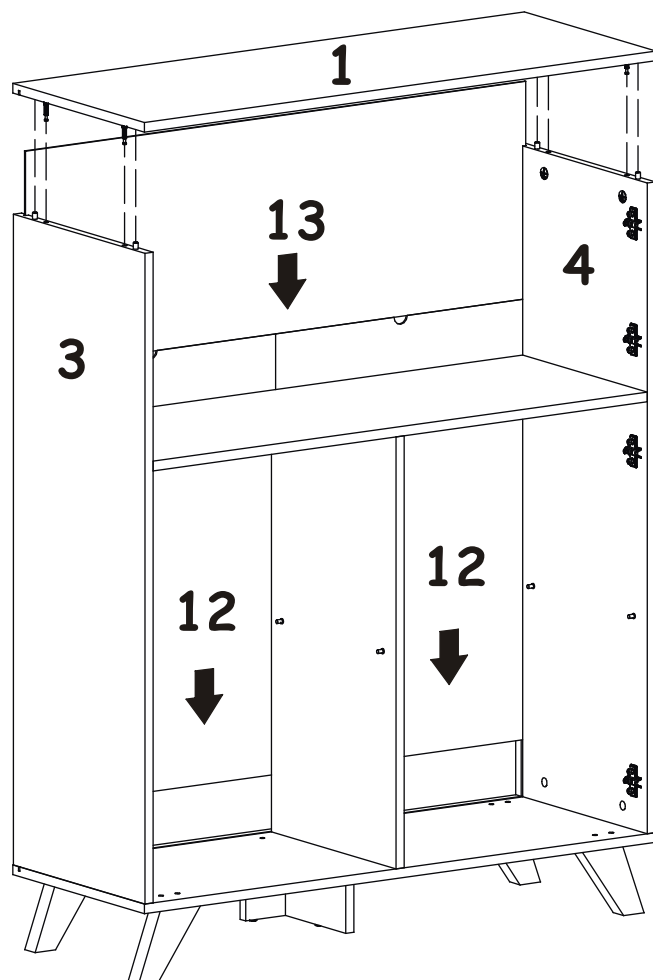

90 min

THIN 27_THWSN

A1 x16  ø8x36	B4 x16 	B5 x16  Ø15x12	G5 x16 	B11 x14  Ø7x50	G4 x14 
E21 x4 Ø35  H=0	E2 x4  H=0	D10 x18  USØ3,5x13	E30 x4  H=0	E4 x4  H=2	G7 x8 
S1 x16 	G16 x10 	UP13 x10  UPØ3x16	SK x4  H=120	I2 x3 	OD1 x4 
LED X2 	L1 x1 	KR1 x1 	G2 x1 		

1

2

3

4

5

6

7

8

9

10

11

12