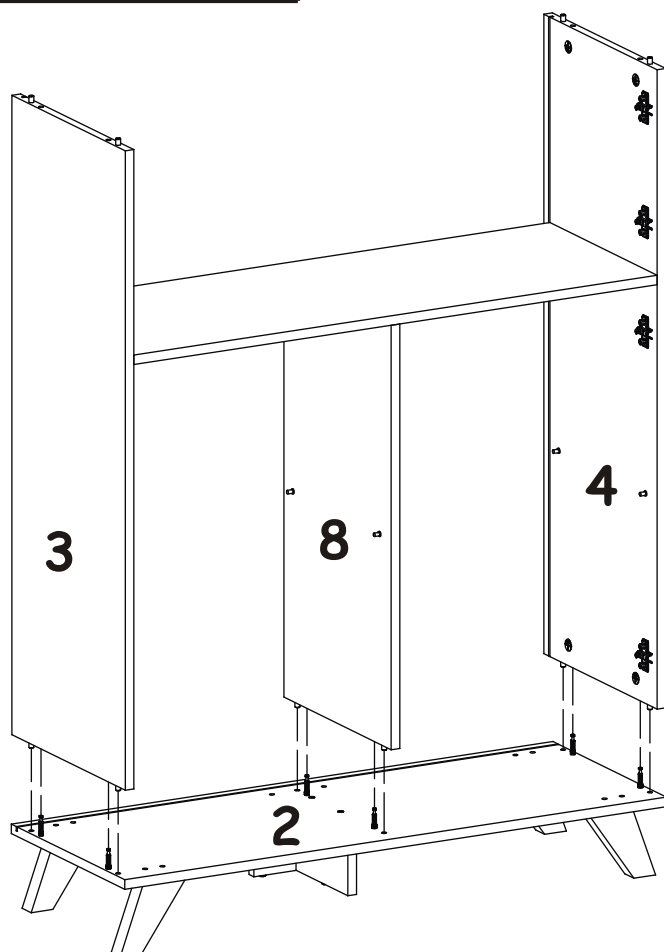

90 min

THIN 27_THWSN

A1 x16  ø8x36	B4 x16 	B5 x16  Ø15x12	G5 x16 	B11 x14  Ø7x50	G4 x14 
E21 x4 Ø35  H=0	E2 x4  H=0	D10 x18  USØ3,5x13	E30 x4  H=0	E4 x4  H=2	G7 x8 
S1 x16 	G16 x10 	UP13 x10  UPØ3x16	SK x4  H=120	I2 x3 	OD1 x4 
LED X2 	L1 x1 	KR1 x1 	G2 x1 		

1

2

3

4

5

6

7

8

9

10

11

12