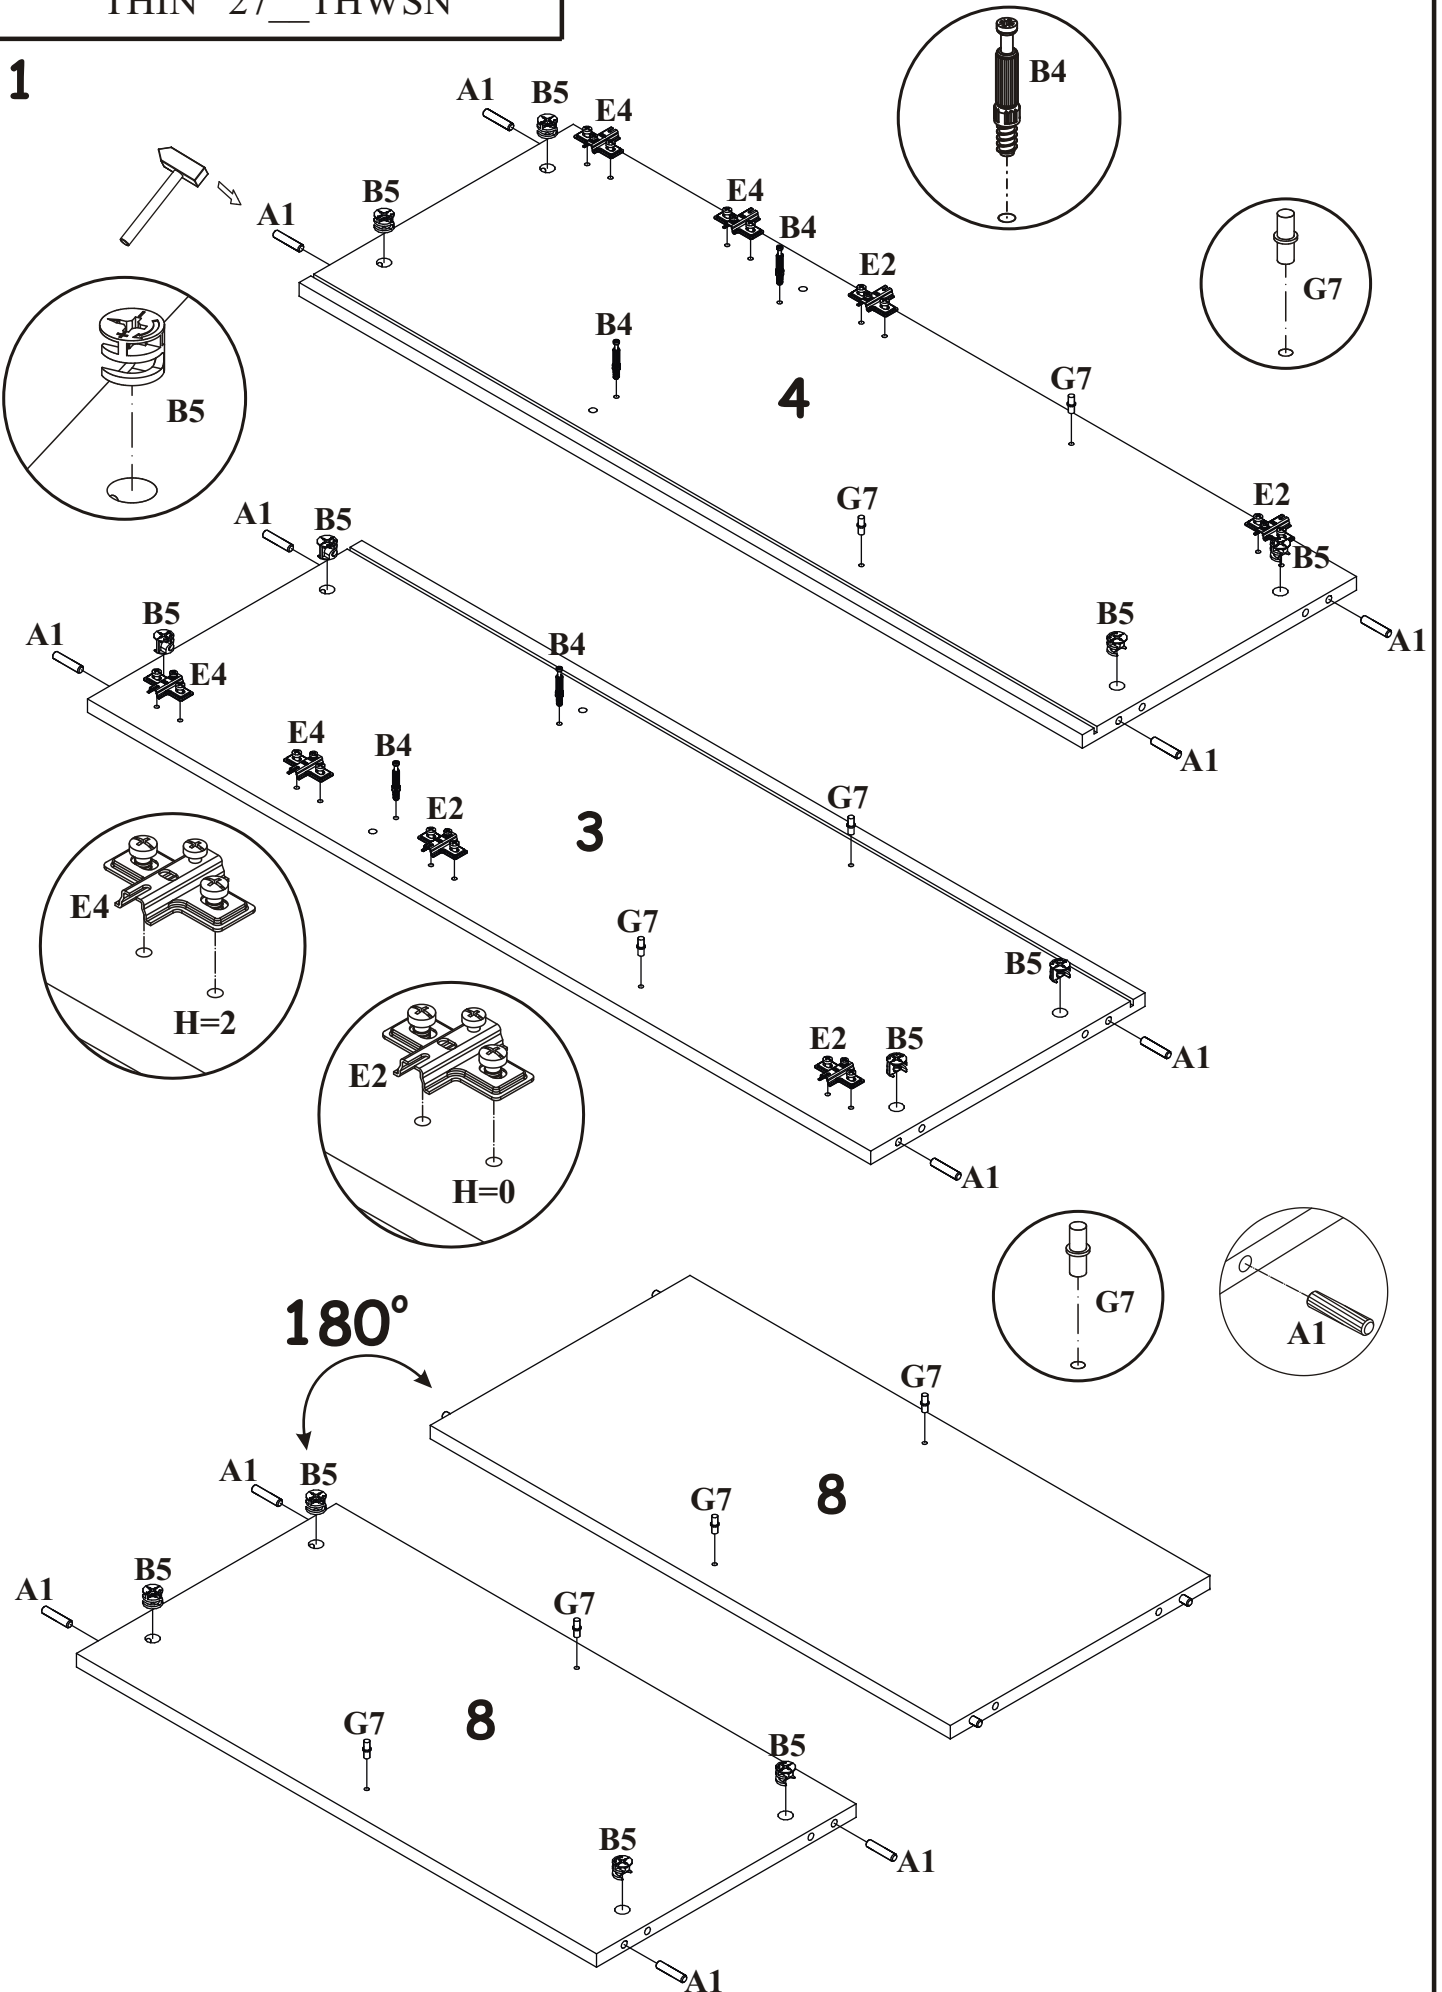

THIN 27_THWSN

NO	Dim.		Col.-No	Qty
1	1002	376	1	1
2	1002	376	1	1
3	1074	376	1	1
4	1074	376	1	1
5	968	356	1	1
6	476	346	1	2
7	1002	401	1	1
8	713	356	1	1
9	496	732	2	2
10	496	364	2	2
11A	115	172	1	1
11B	115	172	1	1
12	490	727	2	2
13	980	359	1	1

90 min

THIN 27_THWSN

A1 x16  ø8x36	B4 x16 	B5 x16  Ø15x12	G5 x16 	B11 x14  Ø7x50	G4 x14 
E21 x4 Ø35  H=0	E2 x4  H=0	D10 x18  USØ3,5x13	E30 x4  H=0	E4 x4  H=2	G7 x8 
S1 x16 	G16 x10 	UP13 x10  UPØ3x16	SK x4  H=120	I2 x3 	OD1 x4 
LED X2 	L1 x1 	KR1 x1 	G2 x1 		

1

2

3

4

5

6

7

8

9

10

11

12