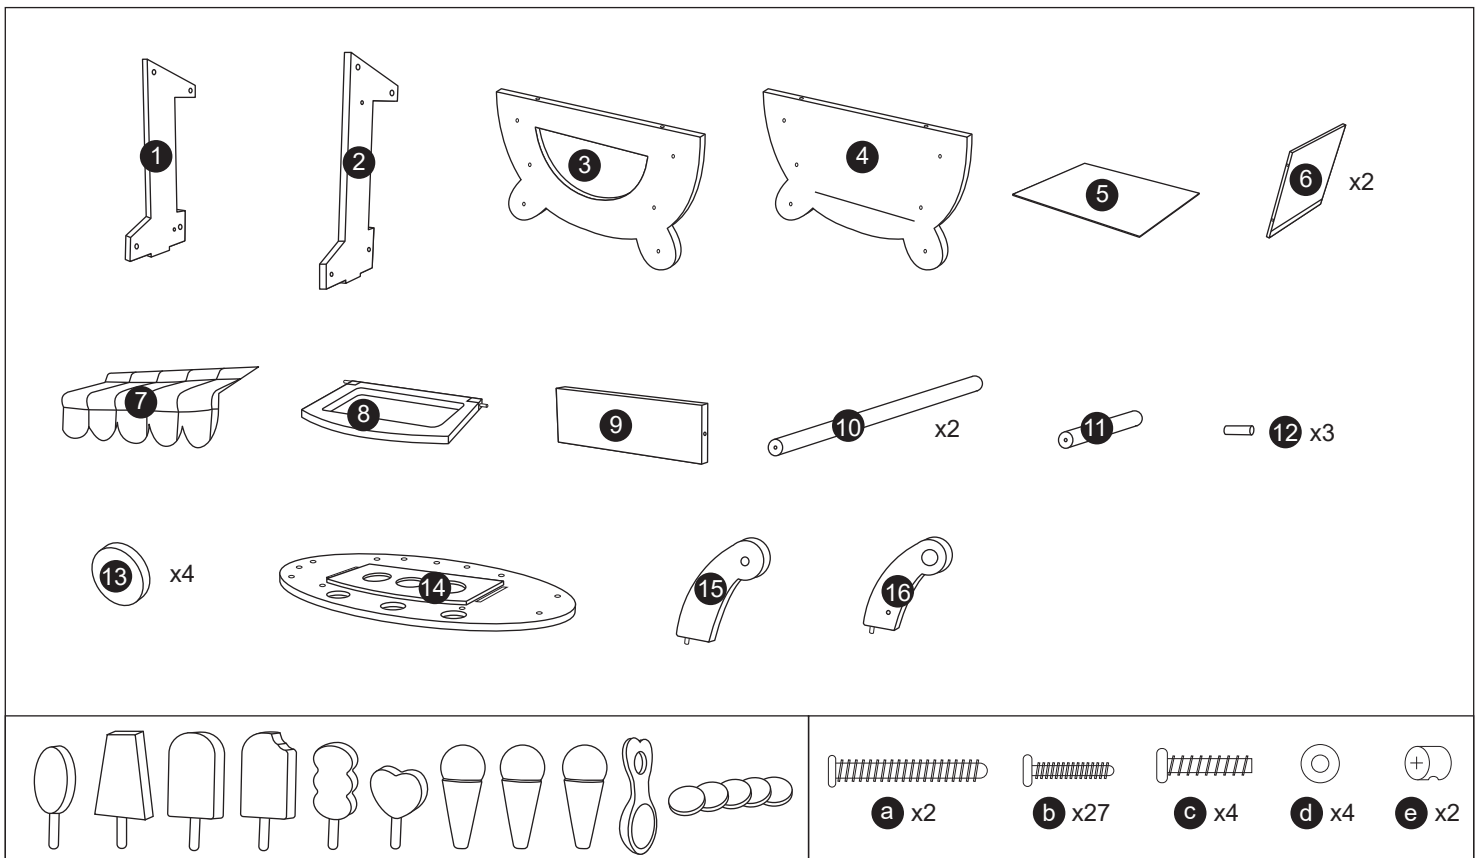

⚠ WARNING:

CHOKING HAZARD - Small parts.

Not for children under 3 years.
Adult assembly by hand screwdriver required.

Adult assembly required, small parts and sharp point may be present prior to assembly

ACHTUNG: Erstickungsgefahr durch kleiner Teile.
Nicht geeignet für Kinder unter 3 Jahren.
Erwachsener Montage von Hand Schraubendreher erforderlich.

ATTENTION: Danger d'étouffement cause des petites pièces.
Ne convient pas a des enfants de moins de 3 ans.
Assemblage adulte à l'aide d'un tournevis manuel requis.

ADVERTENCIA: PELIGRO DE ASFIXIA! Contiene piezas pequeñas que pueden ser tragadas. No apto para menores de 3 años.
Se requiere montaje adulto a mano con destornillador.

OSTRZEŻENIE: RYZYKO ZADŁAWIENIA - małe części.
Nie dla dzieci poniżej 3 lat.
Montaż dorosłych za pomocą ręcznego śrubokręta.

ATTENZIONE: Parti di dimensioni ridotte. Pericolo di soffocamento. Non adatto a bambini al di sotto dei 3 anni. Montaggio realizzato da un adulto.

WAARSCHUWING: Bevat kleine onderdelen die verstikkingsgevaar kunnen opleveren. Niet geschikt voor kinderen jonger dan 3 jaar. Moet door volwassenen in elkaar worden gezet.

AVISO: PERIGO DE SUFOCAMENTO - Peças pequenas. Não apropriado para crianças com menos de 3 anos de idade.
Montagem realizada por um adulto.