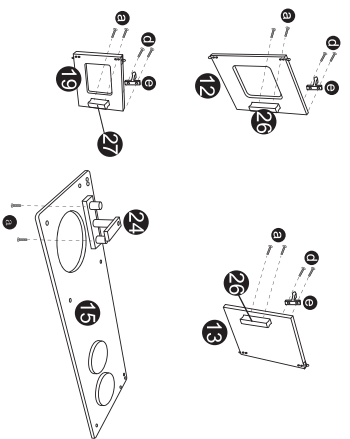

ADVERTENCIA: PELIGRO DE ASFIXIA! Contiene piezas pequeñas que pueden ser tragadas. No apto para menores de 3 años.
Se requiere montaje adulto a mano con destornillador.

OSTRZEŻENIE: RYZYKO ZADŁAWIENIA - małe części.
Nie dla dzieci poniżej 3 lat.
Montaż dorosłych za pomocą ręcznego śrubokręta.

ATTENZIONE: Parti di dimensioni ridotte. Pericolo di soffocamento. Non adatto a bambini al di sotto dei 3 anni. Montaggio realizzato da un adulto.

WAARSCHUWING: Bevat kleine onderdelen die verstikkingsgevaar kunnen opleveren. Niet geschikt voor kinderen jonger dan 3 jaar. Moet door volwassenen in elkaar worden gezet.

AVISO: PERIGO DE SUFOCAMENTO - Peças pequenas. Não apropriado para crianças com menos de 3 anos de idade.
Montagem realizada por um adulto.

1

ax8 dx6 ex3

3

CX4

5

bx2 cx2

2