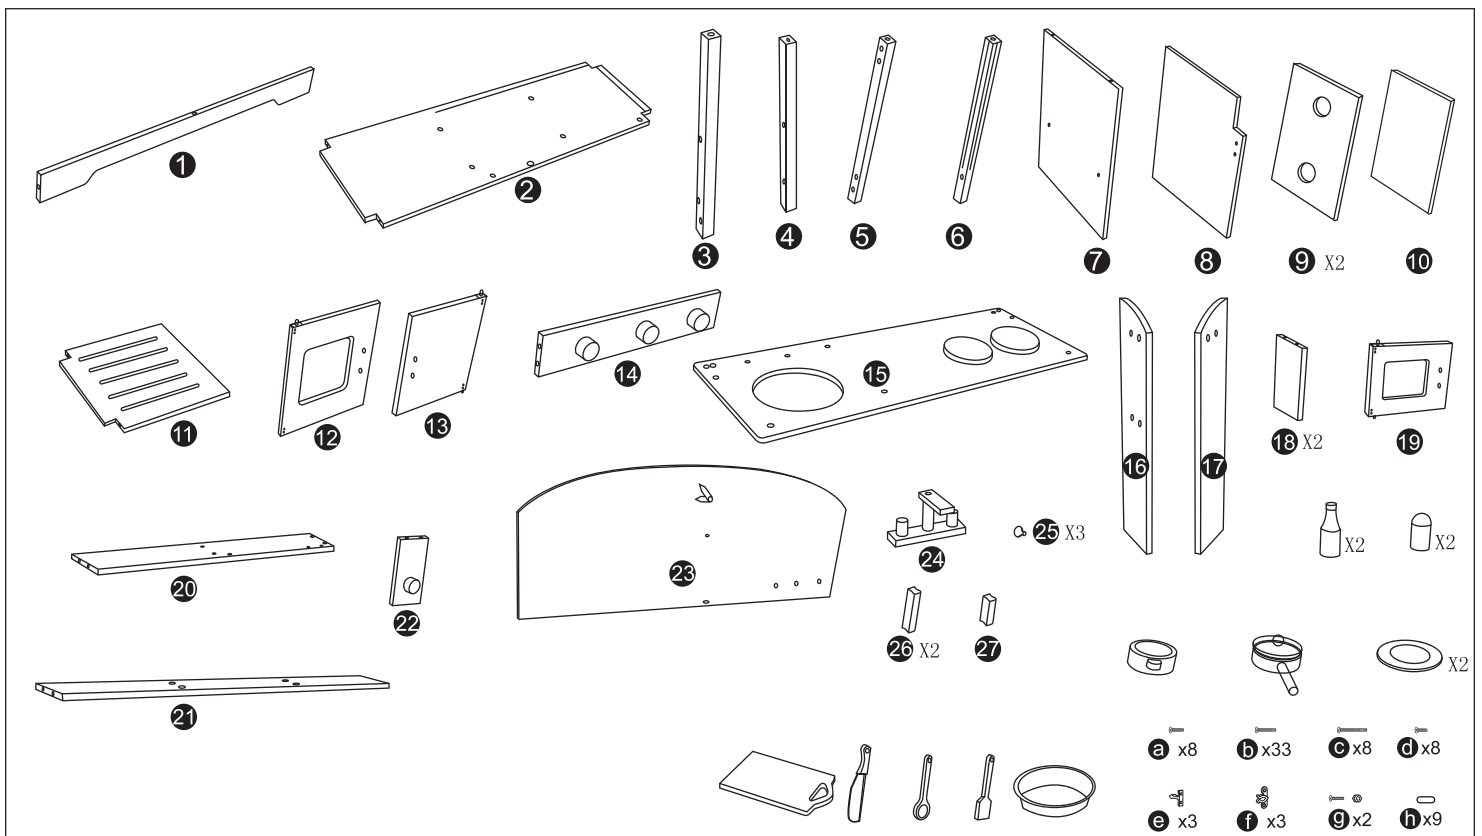

⚠ WARNING:

CHOKING HAZARD - Small parts.

Not for children under 3 years.
Adult assembly by hand screwdriver required.

ACHTUNG: Erstickungsgefahr durch kleiner Teile.
Nicht geeignet für Kinder unter 3 Jahren.
Erwachsener Montage von Hand Schraubendreher erforderlich.

ATTENTION: Danger d'étouffement cause des petites pièces.
Ne convient pas a des enfants de moins de 3 ans.
Assemblage adulte à l'aide d'un tournevis manuel requis.

ADVERTENCIA: PELIGRO DE ASFIXIA! Contiene piezas pequeñas que pueden ser tragadas. No apto para menores de 3 años.
Se requiere montaje adulto a mano con destornillador.

OSTRZEŻENIE: RYZYKO ZADŁAWIENIA - małe części.
Nie dla dzieci poniżej 3 lat.
Montaż dorosłych za pomocą ręcznego śrubokręta.

ATTENZIONE: Parti di dimensioni ridotte. Pericolo di soffocamento. Non adatto a bambini al di sotto dei 3 anni. Montaggio realizzato da un adulto.

WAARSCHUWING: Bevat kleine onderdelen die verstikkingsgevaar kunnen opleveren. Niet geschikt voor kinderen jonger dan 3 jaar. Moet door volwassenen in elkaar worden gezet.

AVISO: PERIGO DE SUFOCAMENTO - Peças pequenas. Não apropriado para crianças com menos de 3 anos de idade.
Montagem realizada por um adulto.