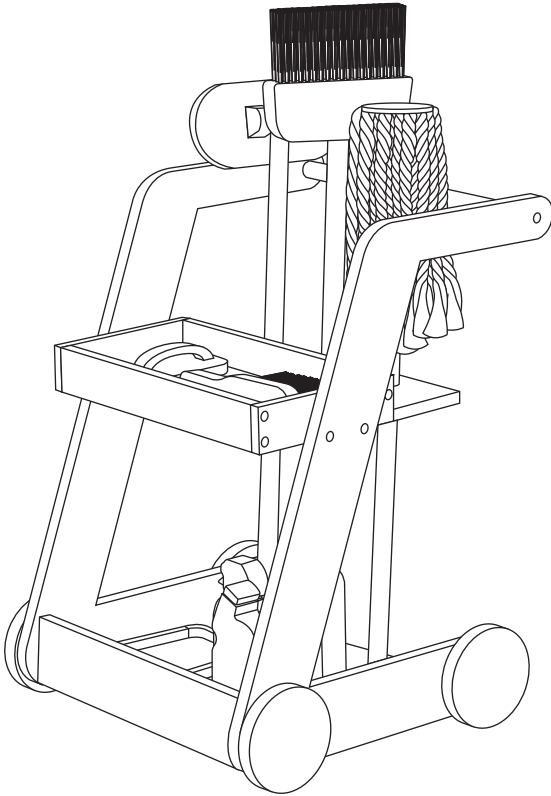

Cleaning Truck

Assembly instructions

Please retain this information for future reference

⚠ WARNING:

CHOKING HAZARD - Small parts.

Not for children under 3 years.
Adult assembly by hand screwdriver required.

Adult assembly required, small parts and sharp point may be present prior to assembly

ACHTUNG: Erstickungsgefahr durch kleiner Teile.
Nicht geeignet für Kinder unter 3 Jahren.
Erwachsener Montage von Hand Schraubendreher erforderlich.

ATTENTION: Danger d'étouffement cause des petites pièces.
Ne convient pas a des enfants de moins de 3 ans.
Assemblage adulte à l'aide d'un tournevis manuel requis.

ADVERTENCIA: PELIGRO DE ASFIXIA! Contiene piezas pequeñas que pueden ser tragadas. No apto para menores de 3 años.
Se requiere montaje adulto a mano con destornillador.