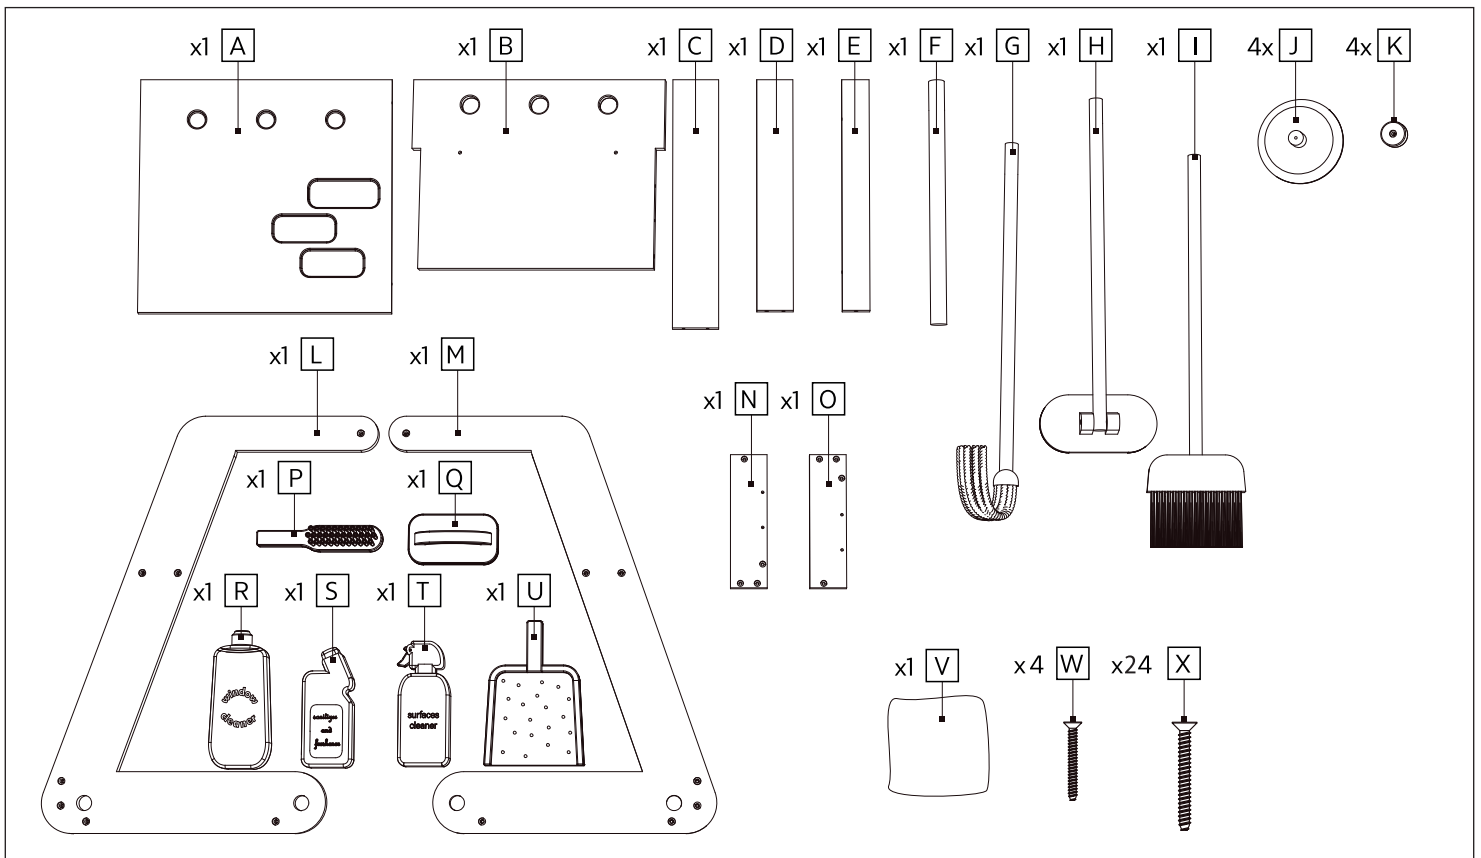

Adult assembly required, small parts and sharp point may be present prior to assembly

ACHTUNG: Erstickungsgefahr durch kleiner Teile.
Nicht geeignet für Kinder unter 3 Jahren.
Erwachsener Montage von Hand Schraubendreher erforderlich.

ATTENTION: Danger d'étouffement cause des petites pièces.
Ne convient pas a des enfants de moins de 3 ans.
Assemblage adulte à l'aide d'un tournevis manuel requis.

ADVERTENCIA: PELIGRO DE ASFIXIA! Contiene piezas pequeñas que pueden ser tragadas. No apto para menores de 3 años.
Se requiere montaje adulto a mano con destornillador.

OSTRZEŻENIE: RYZYKO ZADŁAWIENIA - małe części.
Nie dla dzieci poniżej 3 lat.
Montaż dorosłych za pomocą ręcznego śrubokręta.

ATTENZIONE: Parti di dimensioni ridotte. Pericolo di soffocamento. Non adatto a bambini al di sotto dei 3 anni. Montaggio realizzato da un adulto.

WAARSCHUWING: Bevat kleine onderdelen die verstikkingsgevaar kunnen opleveren. Niet geschikt voor kinderen jonger dan 3 jaar. Moet door volwassenen in elkaar worden gezet.

AVISO: PERIGO DE SUFOCAMENTO - Peças pequenas. Não apropriado para crianças com menos de 3 anos de idade.
Montagem realizada por um adulto.