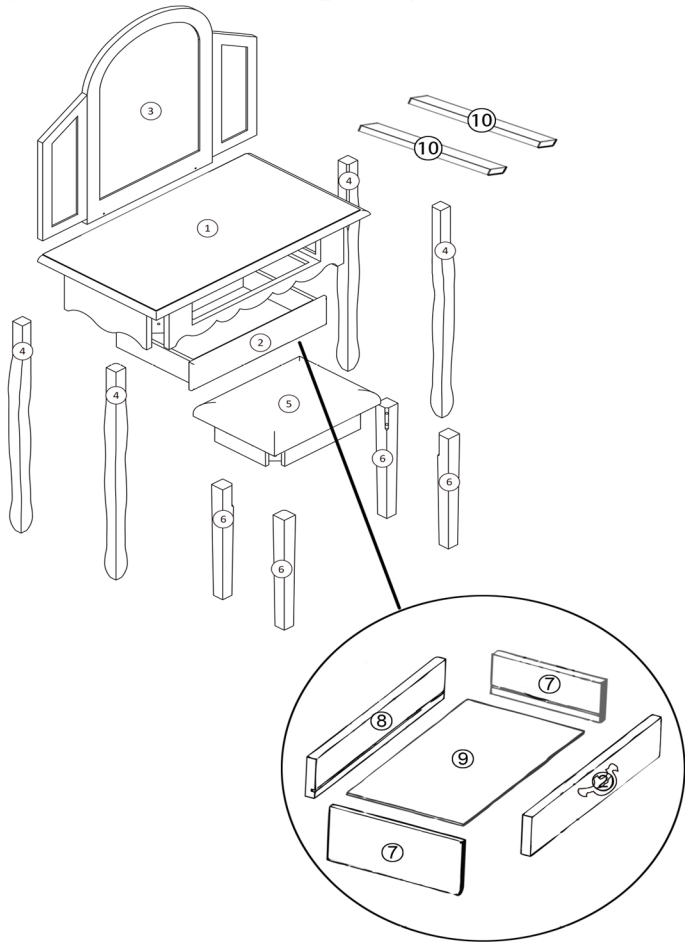

LUCILE

NO.	Component size (cm)	quantity
1	65*36*18	1
2	38*10*1.8	1
3	65*50*1.5	1
4	75*4*4	4
5	38*28*14	1
6	40*4*4	4
7	28*7.5*0.9	2
8	31.7*7.5*0.9	1
9	27.1*32.6*0.3	1
10	31*2.6*1.2	2

HARDWARE LIST

<p>AX8</p>	<p>BX5</p>	<p>CX8</p>
<p>EX1</p>	<p>FX2</p>	<p>GX2</p>
<p>HX2</p>	<p>IX2</p>	<p>JX4</p>
<p>KX8</p>	<p>LX1</p>	<p>MX1</p>